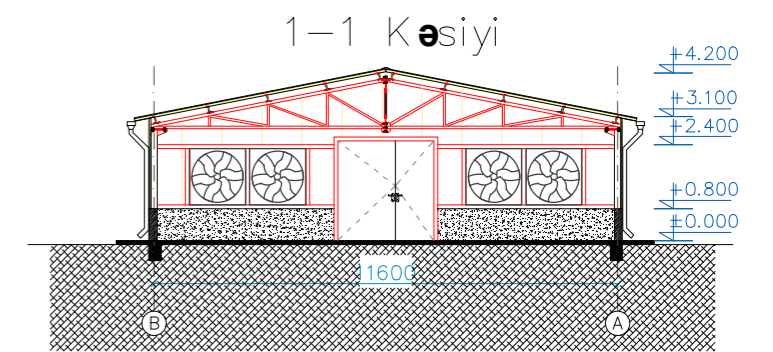

Plan 60m x 11.6m

Plan 42m x 11.6m

42m x 11.6m və 60m x 11.6m ölçülərdə
Təklif olunan Quş yetiştirme binalarının
CİZLƏRİ