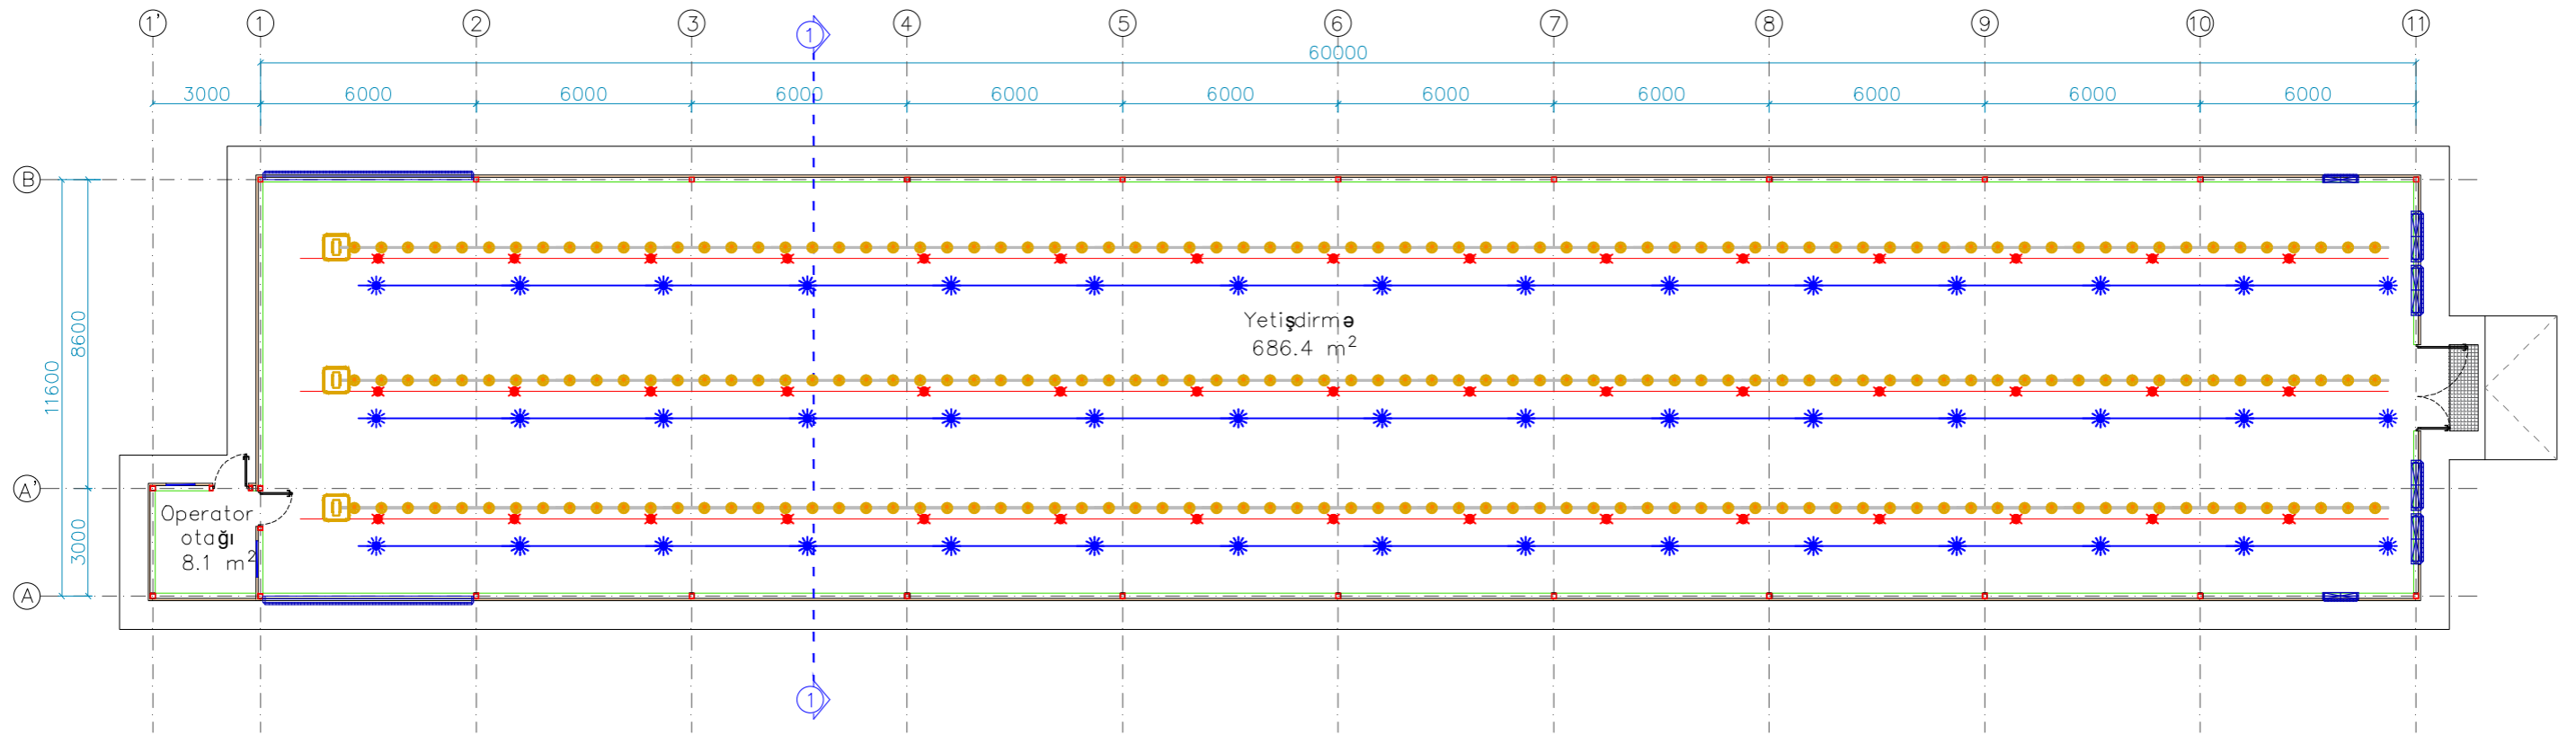

Plan 60m x 11.6m

Plan 42m x 11.6m

42m x 11.6m və 60m x 11.6m ölçülərdə
Təklif olunan Quş yetiştirme binalarının
CİZLƏRİ