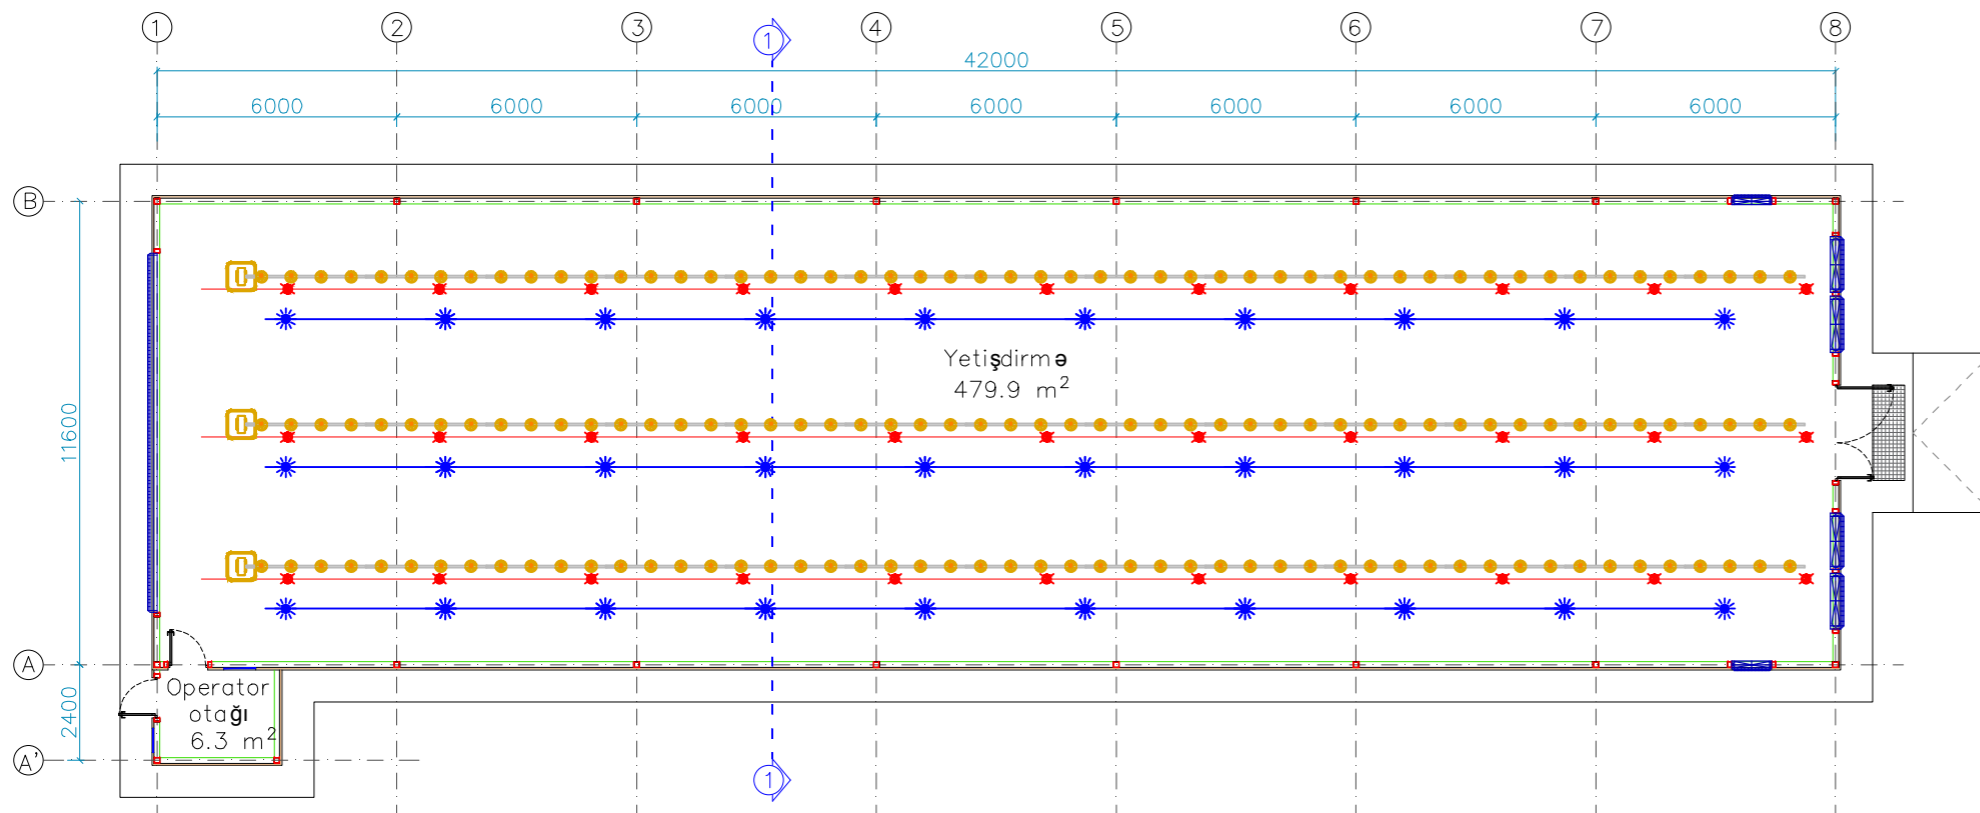

Plan 60m x 11.6m

Plan 42m x 11.6m

42m x 11.6m və 60m x 11.6m ölçülərdə
Təklif olunan Quş yetiştirme binalarının
CİZLƏRİ