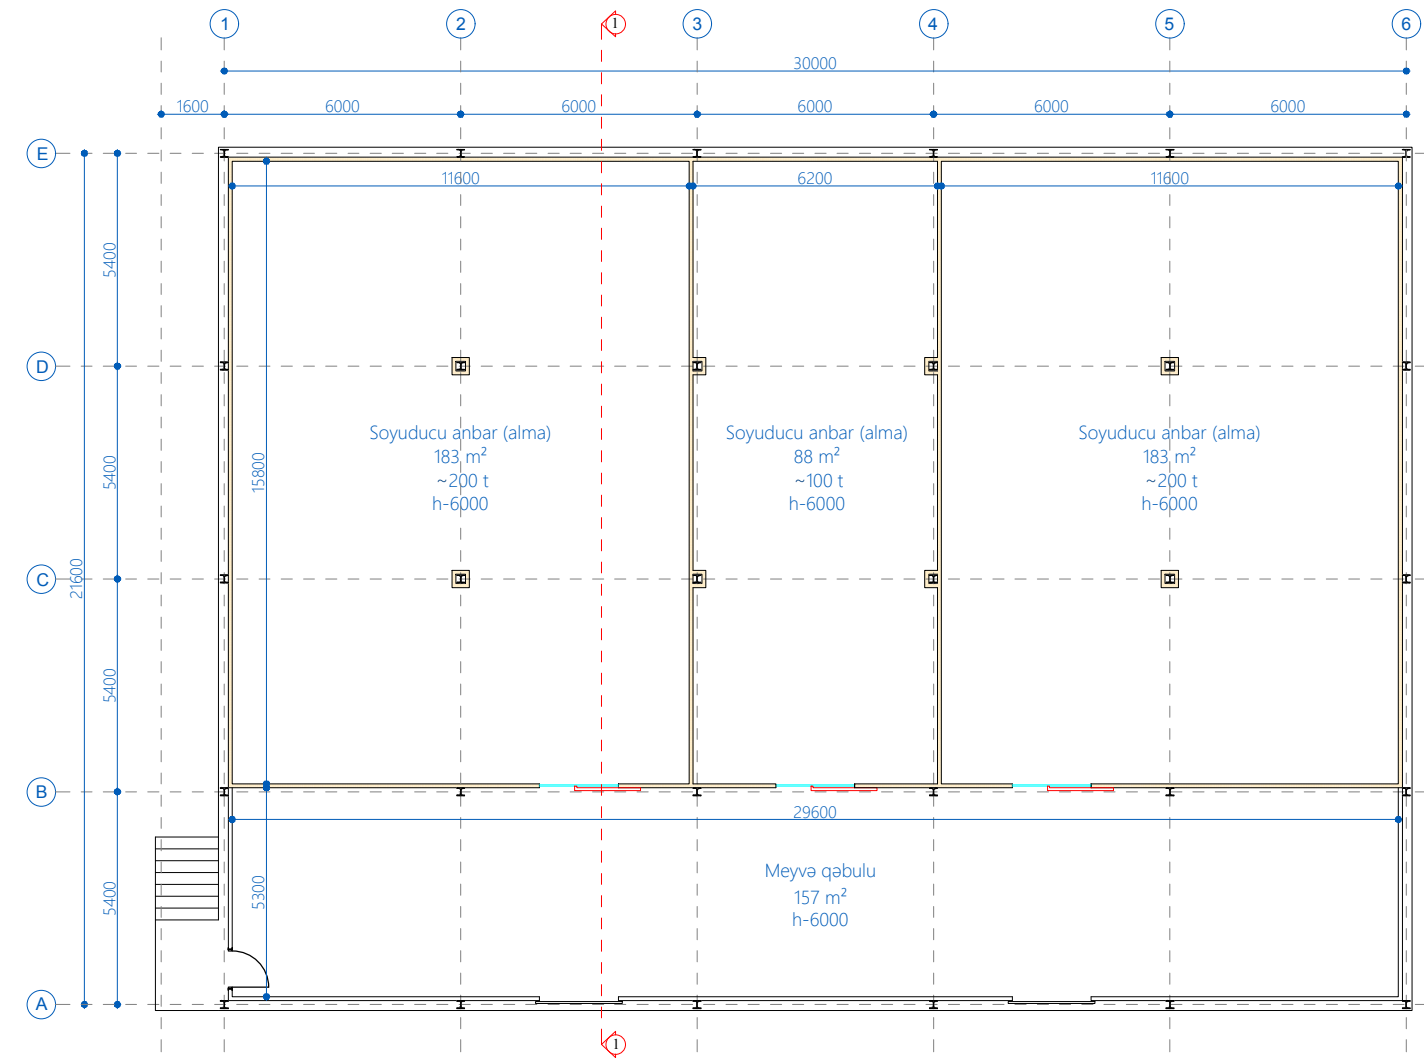

1-1 Kəsiyi

Fasad (1-6 oxları üzrə)

500 t-luq Soyuducu Anbar (alma)

500 t -luq Soyuducu Anbarın təklifi (alma)